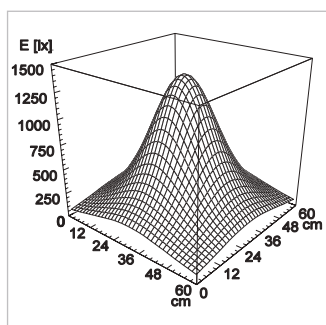

CULTA LED

BESTELL-NR.

CULTA LED S 4 B S9

D15.725.000

CULTA LED S 4 B S9, Dewert

D15.726.000

Messabstand 0.5 m