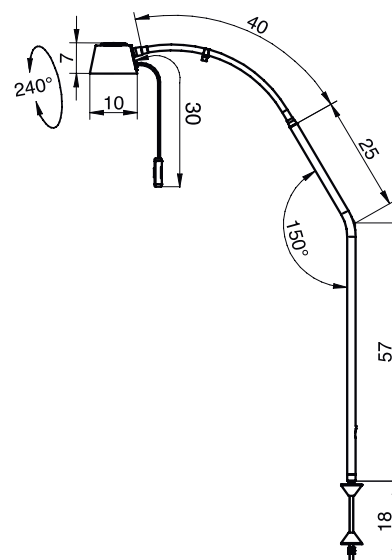

CULTA LED

Schienenanbindung oder Nachttischadapter

CULTA LED

BESTELL-NR.

CULTA LED S 4 P S3

D15.727.000

CULTA LED S 4 B S9

Befestigung am Bett

Optional:

- Direktanschluss an Bettenmotorensteuerung

CULTA LED

BESTELL-NR.

CULTA LED S 4 B S9

D15.725.000

CULTA LED S 4 B S9, Dewert

D15.726.000

Messabstand 0.5 m

* -10% / +20% Toleranz

Hinweis:

Die CULTA LED S 4 B S9 (D15725000 & D15726000) wird direkt am Bett befestigt.
Für diese Leuchte gibt es kein Zubehör.