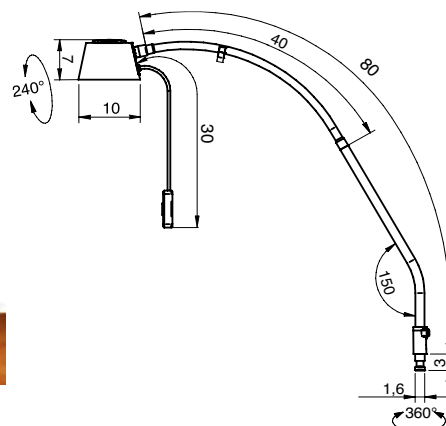

CULTA LED

BETTLESELEUCHE

Schienenanbindung oder Nachttischadapter

CULTA LED

BESTELL-NR.

CULTA LED S 4 P S3

D15.727.000

CULTA LED S 4 B S9

Befestigung am Bett

Optional:

- Direktanschluss an Bettenmotorensteuerung

CULTA LED

BESTELL-NR.

CULTA LED S 4 B S9

D15.725.000

CULTA LED S 4 B S9, Dewert

D15.726.000

Messabstand 0.5 m

* -10% / +20% Toleranz

Hinweis:

Die CULTA LED S 4 B S9 (D15725000 & D15726000) wird direkt am Bett befestigt.

Für diese Leuchte gibt es kein Zubehör.