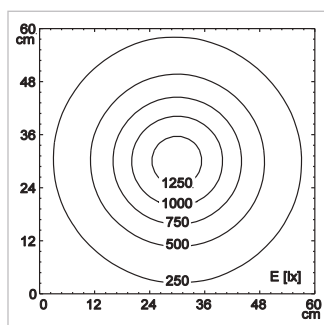

* -10% / +20% Toleranz