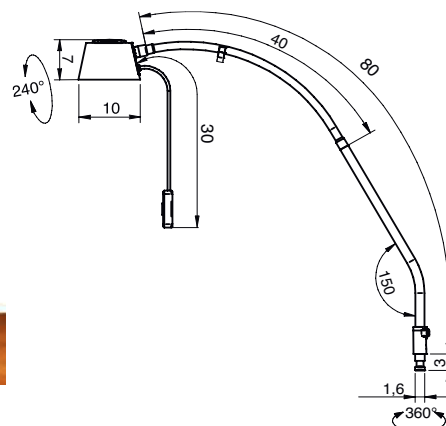

CULTA LED

Schienenanbindung oder Nachttischadapter

CULTA LED

BESTELL-NR.

CULTA LED S 4 P S3

D15.727.000

CULTA LED S 4 B S9

Befestigung am Bett

Optional:

- Direktanschluss an Bettenmotorensteuerung

CULTA LED

BESTELL-NR.

CULTA LED S 4 B S9

D15.725.000

CULTA LED S 4 B S9, Dewert

D15.726.000

Messabstand 0.5 m

* -10% / +20% Toleranz

Hinweis:

Die CULTA LED S 4 B S9 (D15725000 & D15726000) wird direkt am Bett befestigt.
Für diese Leuchte gibt es kein Zubehör.