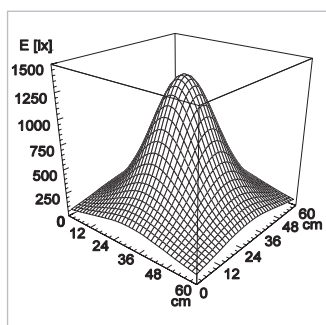

CULTA LED S 4 B S9, Dewert

D15.726.000

Messabstand 0.5 m

* -10% / +20% Toleranz

Hinweis:

Die CULTA LED S 4 B S9 (D15725000 & D15726000) wird direkt am Bett befestigt.

Für diese Leuchte gibt es kein Zubehör.