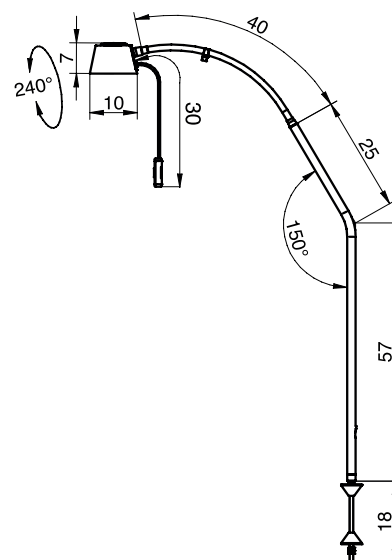

CULTA LED

BETTLESELEUCHE

Schienenanbindung oder Nachttischadapter

CULTA LED

BESTELL-NR.

CULTA LED S 4 P S3

D15.727.000

CULTA LED S 4 B S9

Befestigung am Bett

Optional:

- Direktanschluss an Bettenmotorensteuerung

CULTA LED

BESTELL-NR.

CULTA LED S 4 B S9

D15.725.000

CULTA LED S 4 B S9, Dewert

D15.726.000

Messabstand 0.5 m

* -10% / +20% Toleranz

Hinweis:

Die CULTA LED S 4 B S9 (D15725000 & D15726000) wird direkt am Bett befestigt.

Für diese Leuchte gibt es kein Zubehör.