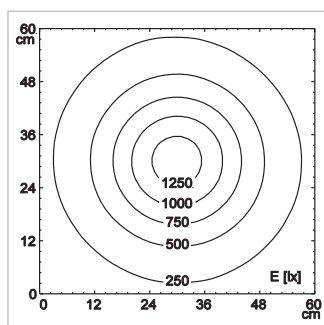

CULTA LED S 4 B S9, Dewert

D15.726.000

Messabstand 0.5 m

* -10% / +20% Toleranz

Hinweis:

Die CULTA LED S 4 B S9 (D15725000 & D15726000) wird direkt am Bett befestigt.

Für diese Leuchte gibt es kein Zubehör.